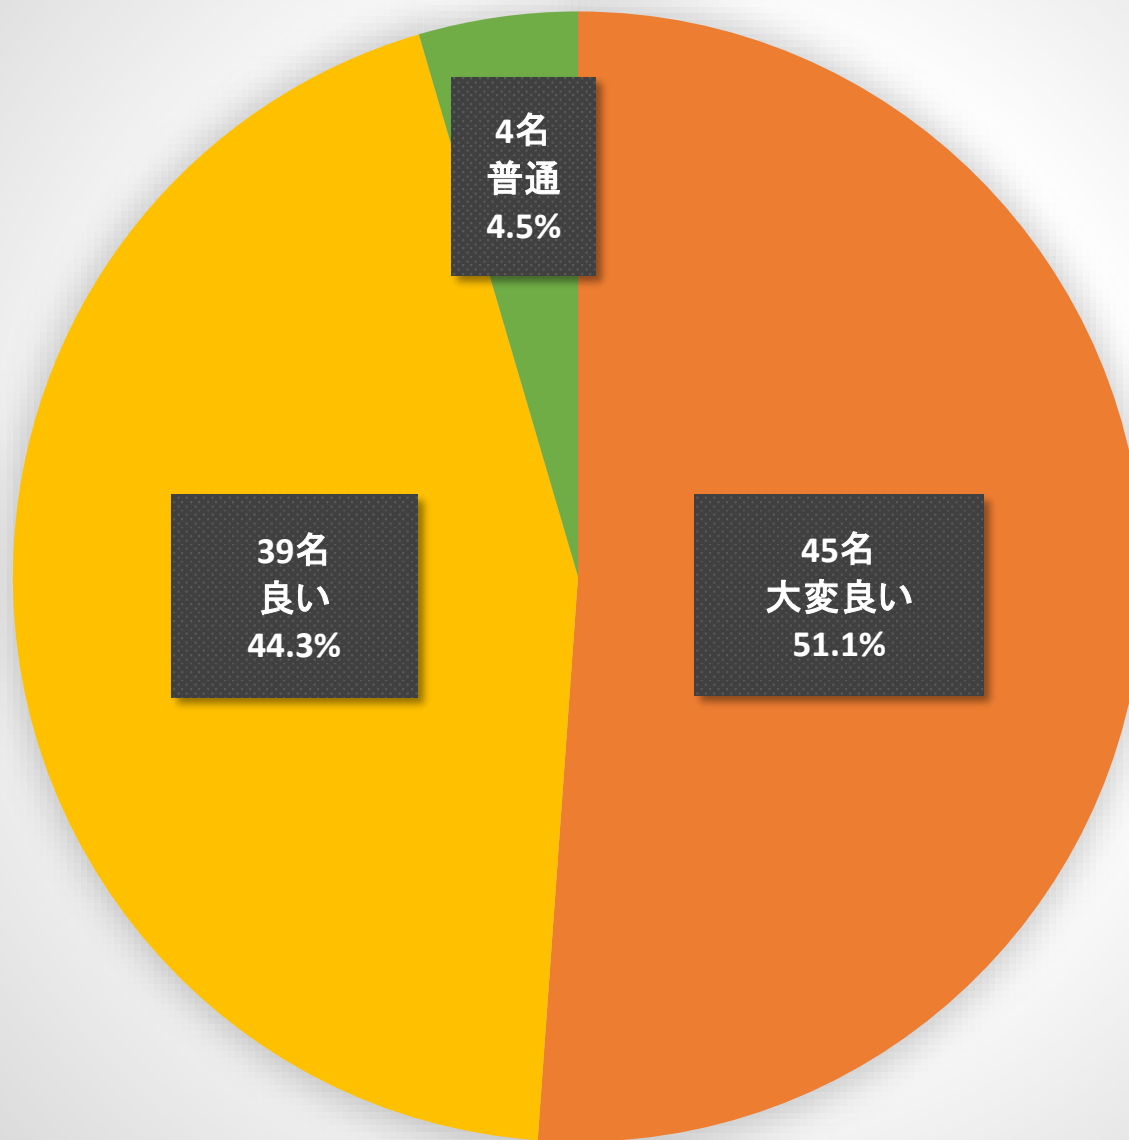

# 2018年7月 県高等学校家庭クラブ連盟 講演評価

回答数 : 88 / 88

■ 大変良い

■ 良い

■ 普通

■ 微妙

■ 悪い